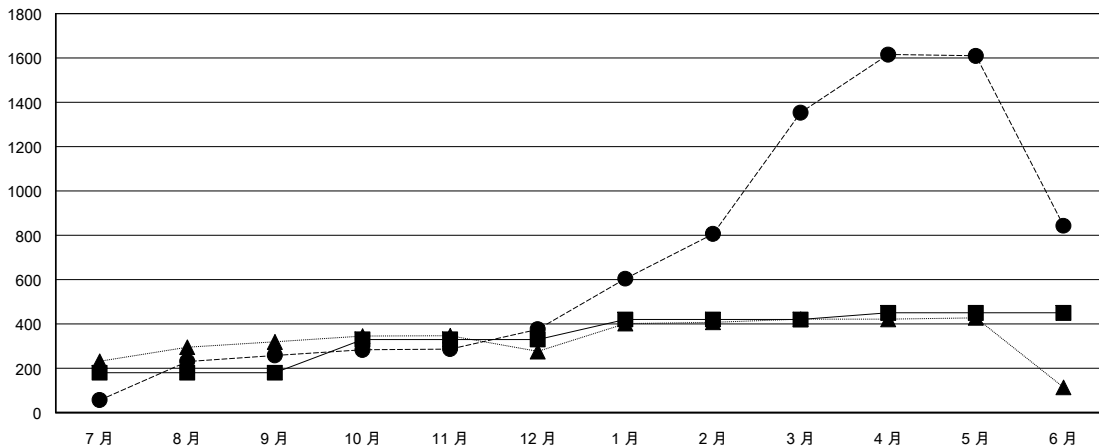

MONTHLY MEMBERSHIP PROGRESS REPORT

District 300C3

Results as of: 06/30/2018

GMT: PEI-JEN CHEN

地點 REP OF CHINA

GMT憲章區

分會			
成果 2017-2018			
季	新分會目標	新會	會員流失的分會
7月/8月/9月	0	0	1
10月/11月/12月	2	1	0
1月/2月/3月	2	1	1
4月/5月/6月	1	0	0

位會員@每位須繳			
成果 2017-2018			
季	會員淨增長目標	實際會員增長數	實際退會會員 (包括轉會)
7月/8月/9月	180	343	56
10月/11月/12月	150	261	134
1月/2月/3月	90	1,009	29
4月/5月/6月	30	288	785

目標與實際新會累積

目標和實際會員累積

已取消的分會: 2	87 CLUBS OF 90 增添1位或以上的新會員	性別分佈 男 3,165 (66.84%) 女 1,570 (33.16%) 年度女性會員百分比目標: 40%
放棄的會員 過世 9 分會已取消 0 其他 995 總計 1,004	點擊這裡取得彙計會員數據	總計家庭單位會員數 0 支付減半會費的家庭會員 0