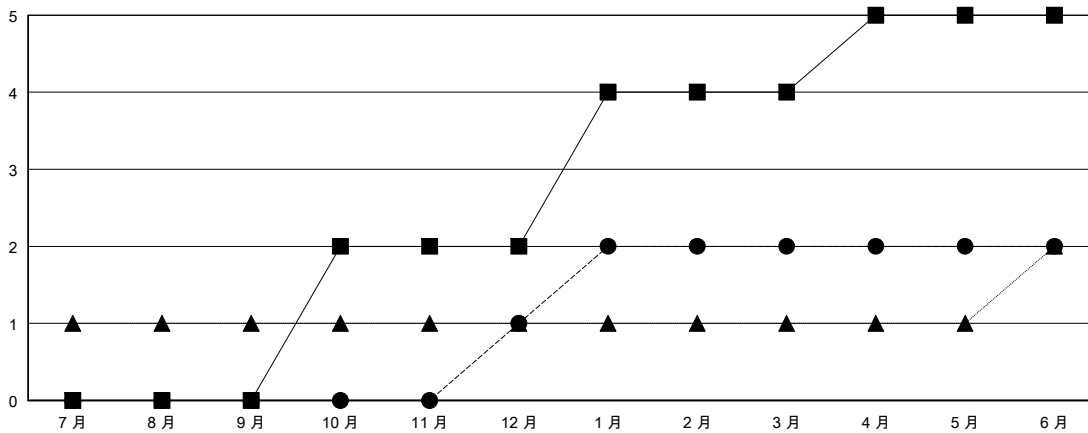

MONTHLY MEMBERSHIP PROGRESS REPORT

District 300C3

Results as of: 06/30/2018

GMT: PEI-JEN CHEN

地點 REP OF CHINA

GMT憲章區

分會			
成果 2017-2018			
季	新分會目標	新會	會員流失的分會
7月/8月/9月	0	0	1
10月/11月/12月	2	1	0
1月/2月/3月	2	1	1
4月/5月/6月	1	0	0

位會員@每位須繳			
成果 2017-2018			
季	會員淨增長目標	實際會員增長數	實際退會會員 (包括轉會)
7月/8月/9月	180	343	56
10月/11月/12月	150	261	134
1月/2月/3月	90	1,009	29
4月/5月/6月	30	288	785

目標與實際新會累積

目標和實際會員累積

已取消的分會: 2	87 CLUBS OF 90 增添1位或以上的新會員	性別分佈 男 3,165 (66.84%) 女 1,570 (33.16%) 年度女性會員百分比目標: 40%
放棄的會員 過世 9 分會已取消 0 其他 995 總計 1,004	點擊這裡取得彙計會員數據	總計家庭單位會員數 0 支付減半會費的家庭會員 0